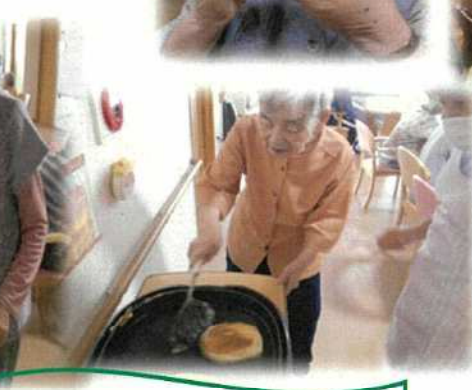

クリスマスツリー飾りつけ