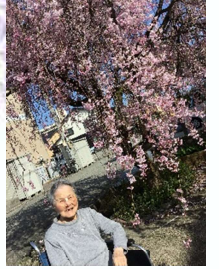

令和8年
5月号

と き つ 風

お花見
ドライブ

今年の桜は見事だねえ

なんと美しい

笠舞
春のパン作り

ふっくら
焼けたよ♪

こねこね
こねて~