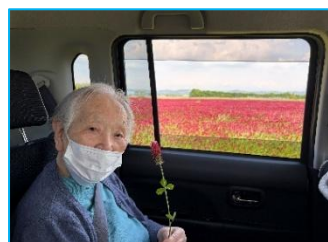

赤土デイサービス通信

『季節のドライブツアー 🚗』

5月号

雲一つない青空の下、
卯辰山の展望台までドライブ！！
「あー懐かしい」と会話に花が咲いて
いました(☺️)

河北潟 ひまわり村
クリームクローバー
とても天気良く、気温も
暑いくらいでした！
一面に咲き誇っており、
「凄いね！綺麗やわ！」と
車内では会話が盛り上がり
ました(☺️)!

『藤の花 壁紙』

藤の花 花言葉「優しさ」

藤は紫色の花をつける品種と
白の花をつける品種があり
ます。紫の藤には「君の愛に
酔う」、白い藤には「可憐」
「懐かしい思い出」といった
花言葉があります。

新緑がまぶしい季節となりました。皆さま、いかがお過ごし
でしょうか。日中は暖かく過ごしやすい日が増えてまい
りましたが、朝夕はまだ肌寒さを感じることもございます。
体調を崩されないよう、どうぞご自愛ください。
デイサービスでは、季節の変化を感じていただけるよう、
外出や季節のレクを通じて、心身ともに穏やかに過ご
していただけるよう努めてまいります。

サンケア赤土

〒920-0353

石川県金沢市赤土町カ1-24